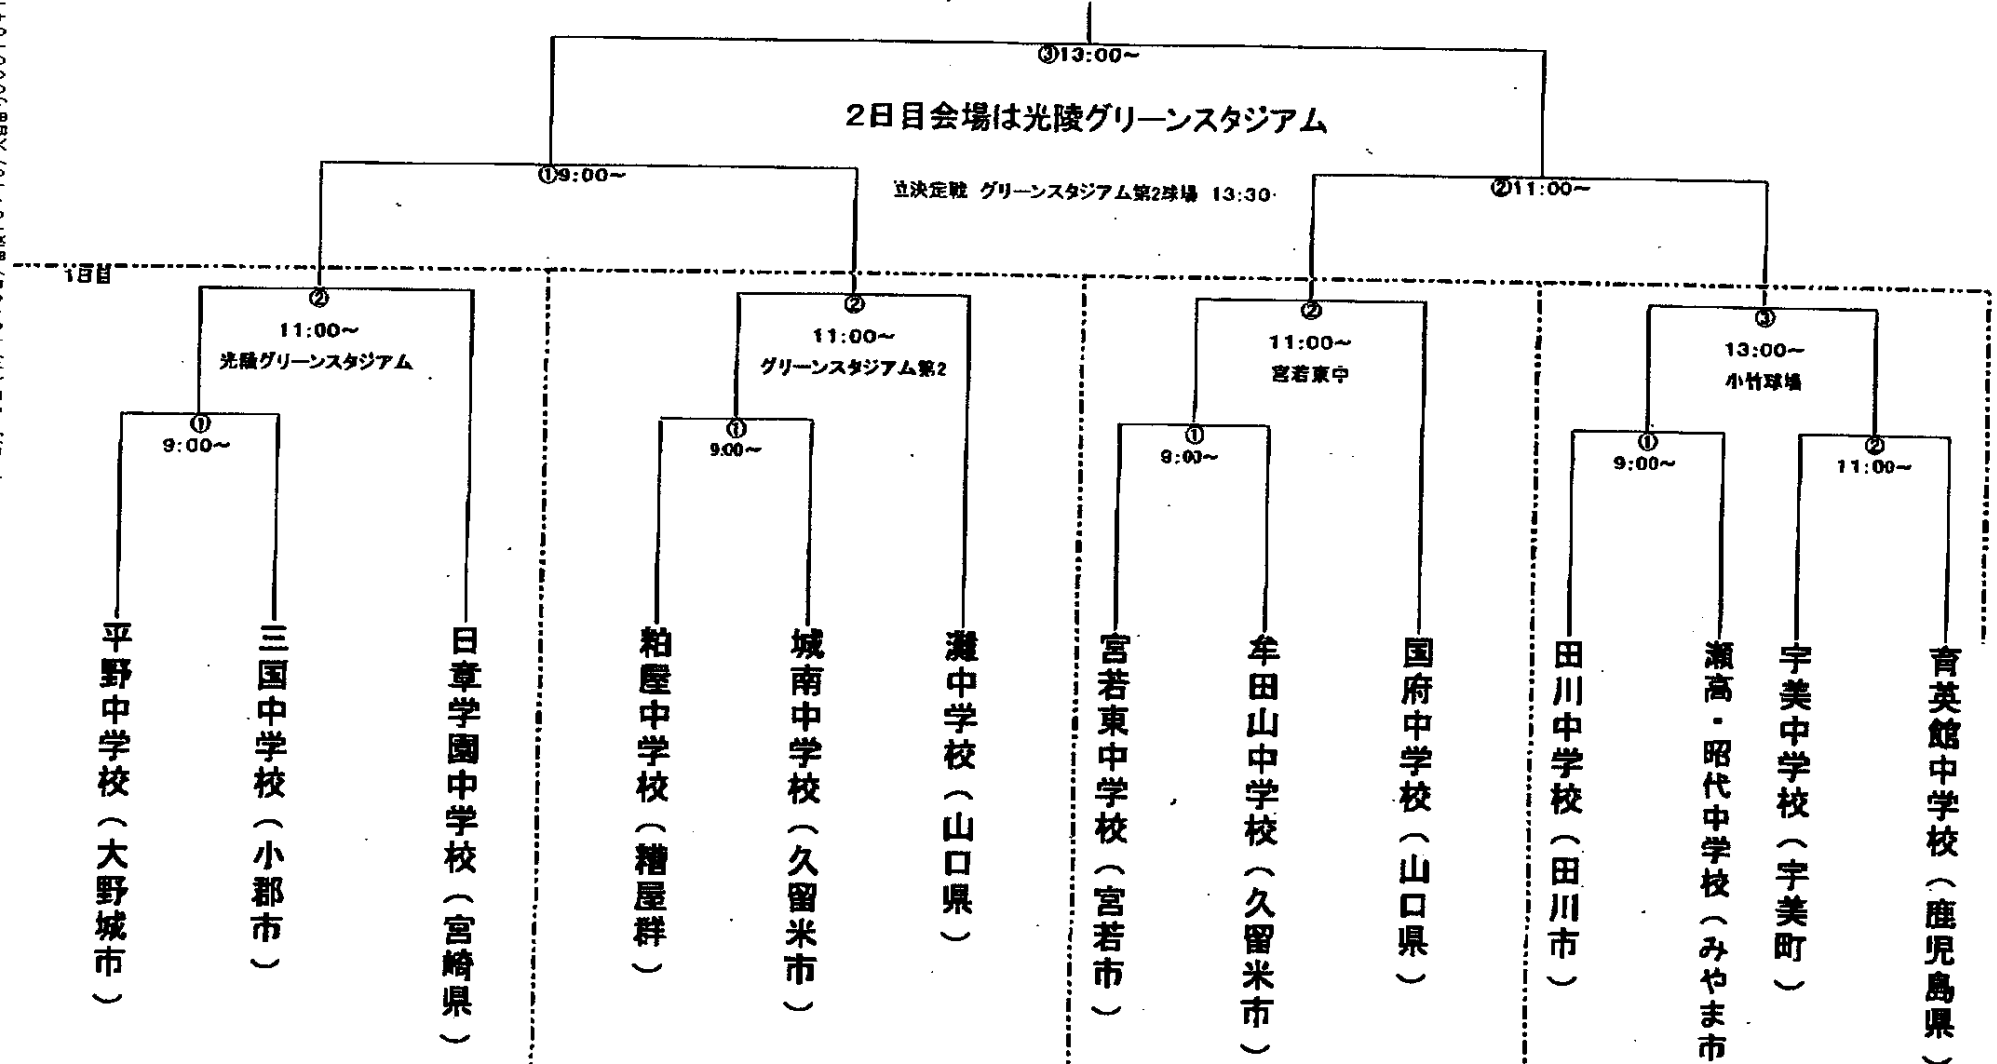

第14回桜梅杯組み合わせ(トーナメント表)
 開会式は行いませんので、1試合目の会場に直接移動されてください。会場で監督者会議を行います。

*グリーンスタジアムの①敗者は第3試合目日章学園と練習試合。
 *グリーンスタジアム第2の①敗者は3試合目瀬中学校と練習試合。

*宮若東会場の①敗者は第3試合目国府中と練習試合。
 *小竹球場の①、②の敗者は宮田西中に移動し宮若西中学校と練習試合。
 練習試合:1試合目 11:30~ 小竹球場①敗者-宮若西中学校
 練習試合:2試合目 14:00~ 小竹球場②敗者-宮若西中学校