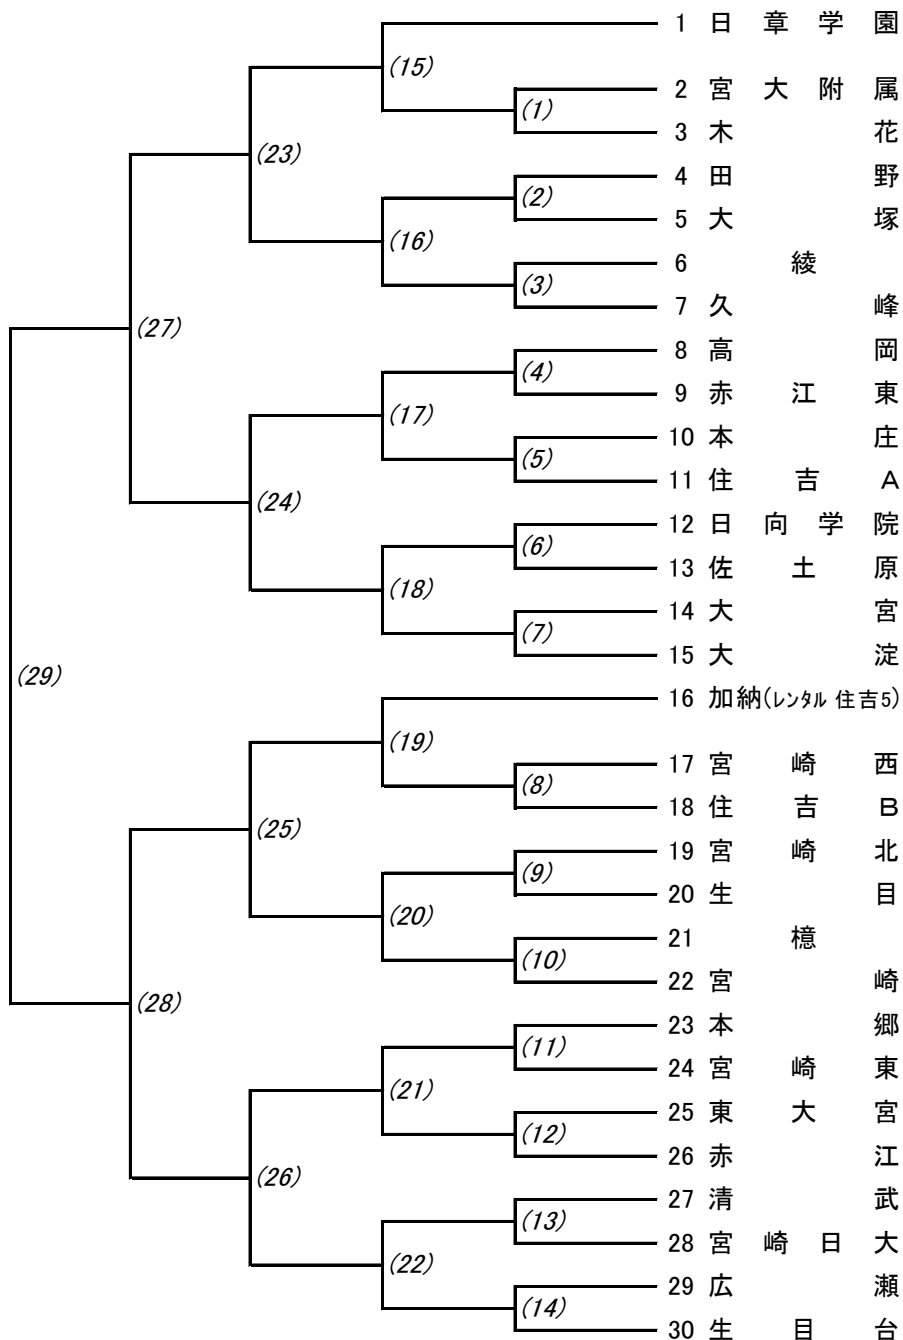

梅田学園旗争奪 第34回宮崎地区中学生新人軟式野球大会

月日	時刻	球場	試合	練習	月日	時刻	球場	試合	練習	
8/26 (土)	9:00	ひむか	(1)	ブルペンのみ	8/27 (日)	9:00	木花B	(17)		
	10:45		(2)			10:45		(18)		
	12:30		(3)			12:30		(19)		
	14:15		(4)							
	9:00	木花B	(5)	ブルペンのみ		9:00	萩の台	(15)		
	10:45		(6)			10:45		(16)		
	12:30		(8)							
	14:15	(7)								
	8/27 (日)	9:00	萩の台	(9)	ブルペンのみ	9/2 (土)	9:00	木花A	(23)	
		10:45		(10)			10:45		(24)	
		12:30		(11)			13:00	(27)		
		9:00	綾錦原	(12)		9:00	木花B	(25)		
10:45		(13)		10:45		(26)				
12:30		(14)		13:00		(28)				
8/27 (日)	9:00	ひむか	(20)	ブルペンのみ	9/3 (日)		未定	(29)		
10:45	(21)									
12:30	(22)									

(注1) 複数出場 → 住吉

(注2) 加納中 → 住吉中 1年生 5名 レンタル

(注3) 当大会のベスト2が梅田学園選抜大会(12/2. 3)の出場権を得る

試合回数 試合は7回とする。但し時間制限あり

試合時間 挨拶後100分程で試合を終了させるため、事前に審判員が最終攻撃回を宣告する

延長戦 全ての試合で行わない

判定戦 1死満塁、打者継続で勝敗の決するまで

コールドG 5回以降7点差(決勝戦も)

試合球 ナガセケンコーB号(連盟にて準備)

投球制限 1日7イニング(端数切上げ)とする。判定戦は投球回数に計算しないが、登板できる投手は、

①最後に投げていた投手 ②その日1度も投げていない投手