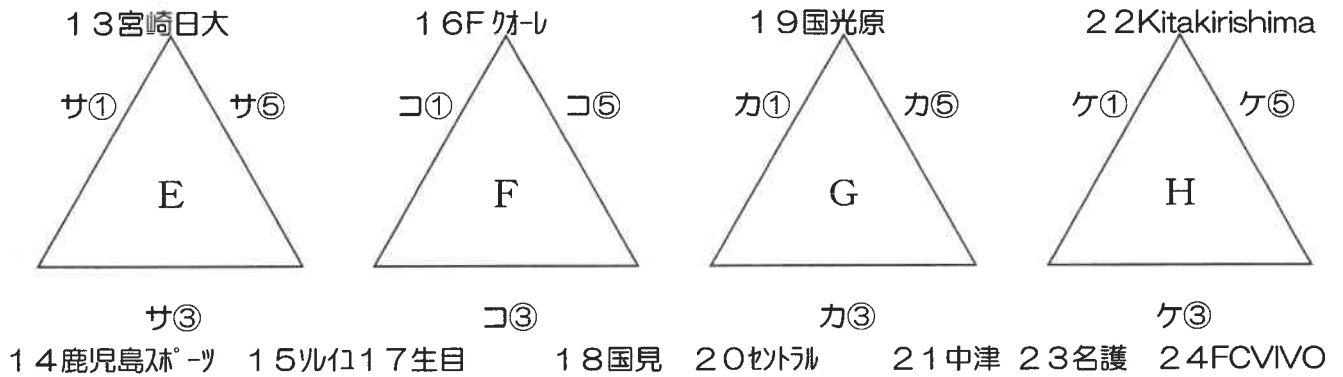

第23回「MIYAZAKI CUP」九州中学生サッカー大会組合せ

1日目(11月18日)

【 試合時間 】

- ① 第1試合 10:30~
- ② 第2試合 11:35~
- ③ 第3試合 12:40~
- ④ 第4試合 13:45~
- ⑤ 第5試合 14:50~
- ⑥ 第6試合 15:55~

【 試合会場 】

- ア：生目の杜運動公園多目的B・人工芝
- イ：生目の杜運動公園多目的B・天然（人口芝側）
- ウ：生目の杜運動公園多目的B・天然（野球場側）
- エ：生目の杜運動公園多目的A・クレー
- オ：宮崎県総合運動公園補助球技場（人工芝）
- カ：高岡交流プラザ（クレー）
- キ：田野運動公園（天然芝）
- ク：萩の台運動公園
- ケ：生目台中学校（クレー）
- コ：宮崎市瓜生野河川敷グラウンド
- サ：宮崎日大高校第2グラウンド