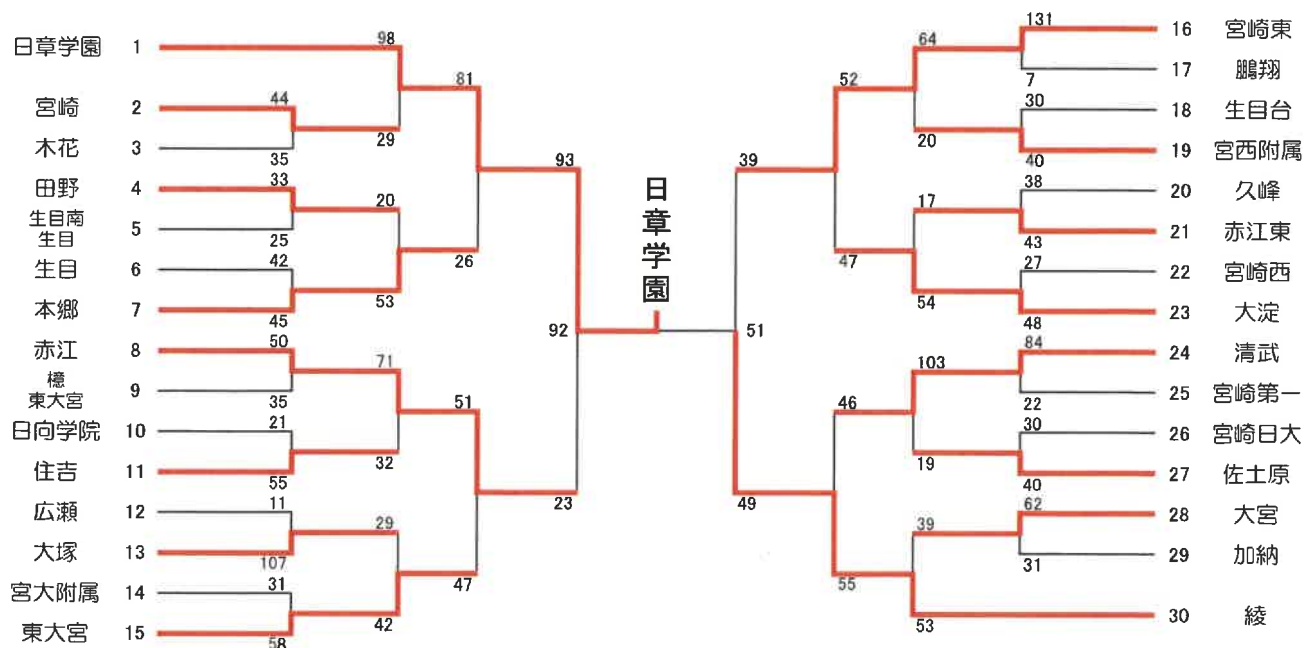

第48回宮崎地区中学校秋季体育大会 バスケットボール競技

結果
男子

女子

県大会出場チーム	
男子	生目、宮大附属、宮崎西、大塚、檉、清武、東大宮、宮崎
女子	日章学園、綾、赤江、宮崎東、本郷、清武、東大宮、大淀