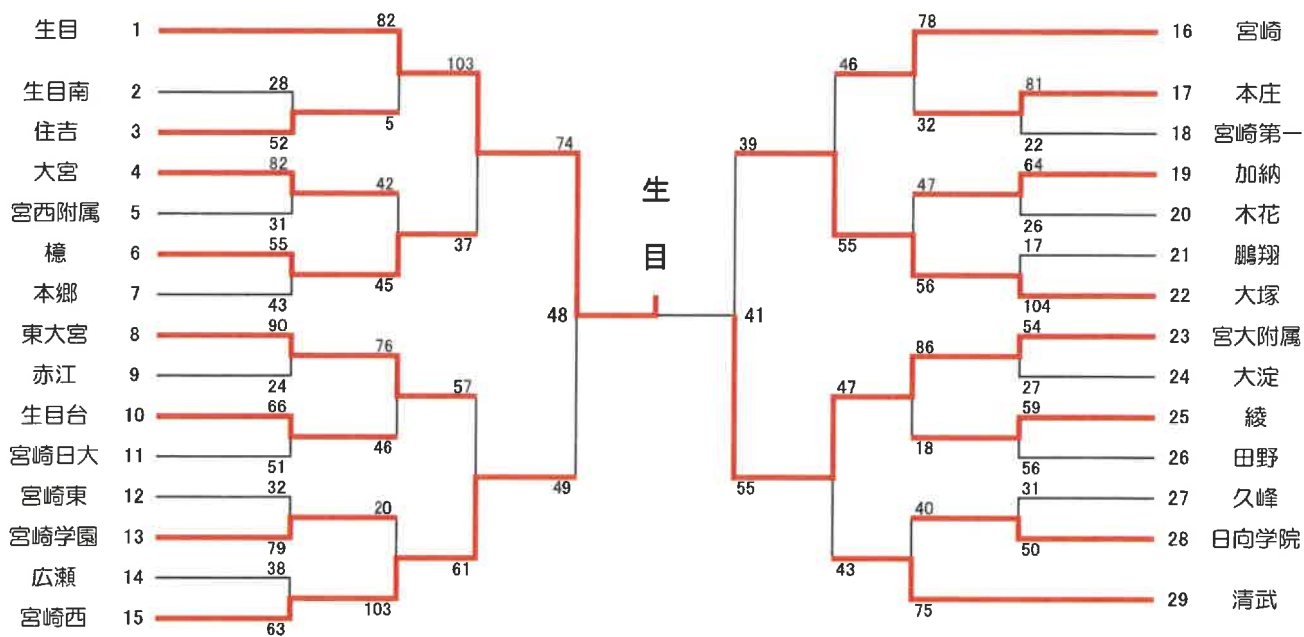

第48回宮崎地区中学校秋季体育大会 バスケットボール競技

結果
男子

女子

県大会出場チーム	
男子	生目、宮大附属、宮崎西、大塚、檉、清武、東大宮、宮崎
女子	日章学園、綾、赤江、宮崎東、本郷、清武、東大宮、大淀